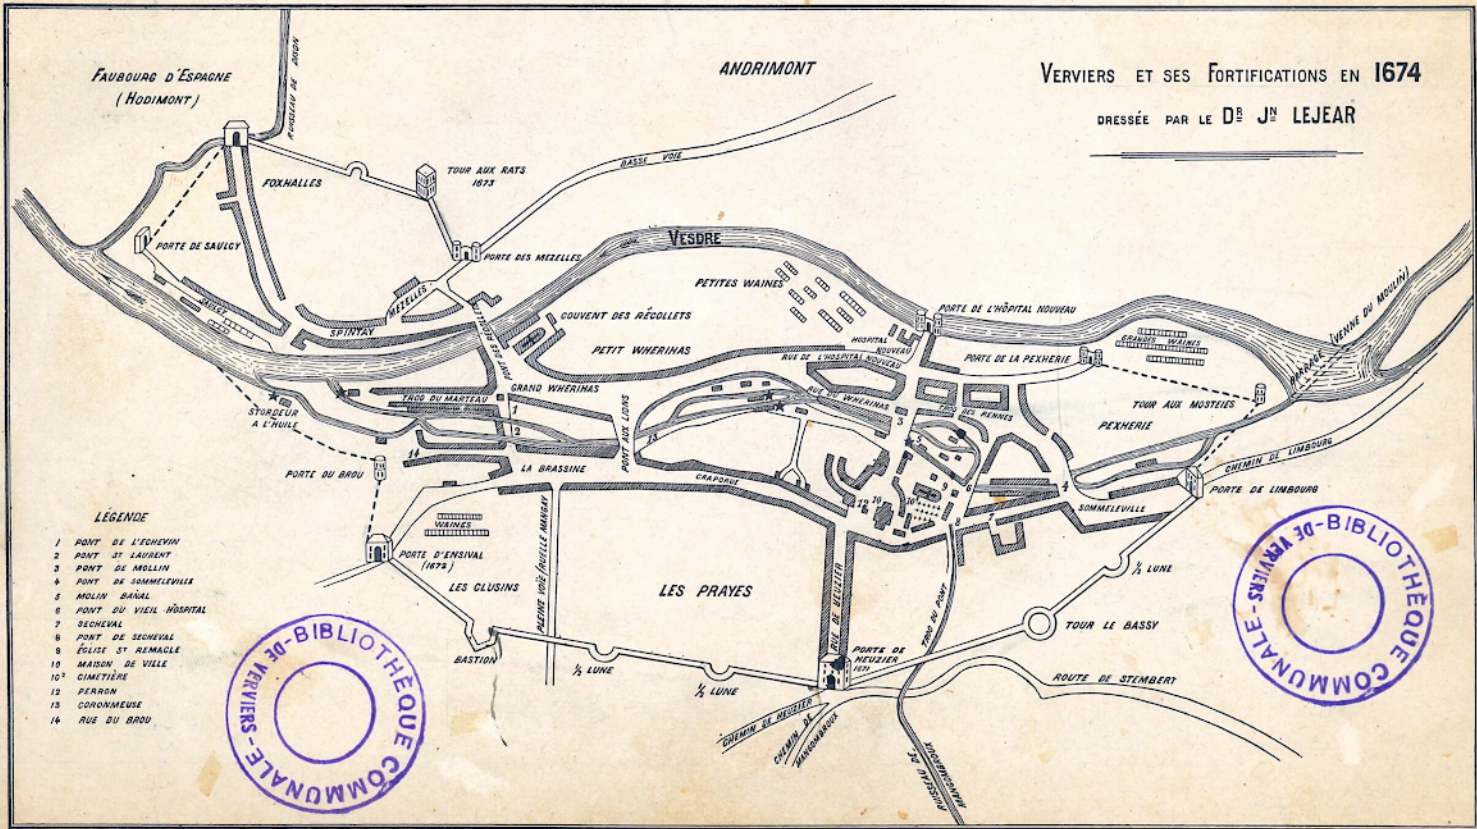

VERVIERS ET SES FORTIFICATIONS EN 1674

DRESSÉE PAR LE D^S J^N LEJEAR

LÉGENDE

- 1 PONT DE L'ECHEVIN
- 2 PONT ST LAURENT
- 3 PONT DE MOULIN
- 4 PONT DE SOMMELEVILLE
- 5 MOLIN SAÏAL
- 6 PONT DU VIEIL HÔPITAL
- 7 SECHEVAL
- 8 PONT DE SECHEVAL
- 9 ÉGLISE ST REMAGLE
- 10 MAISON DE VILLE
- 10^B CIMETIÈRE
- 12 PERRON
- 13 CORONAMEUSE
- 14 RUE DU BRU